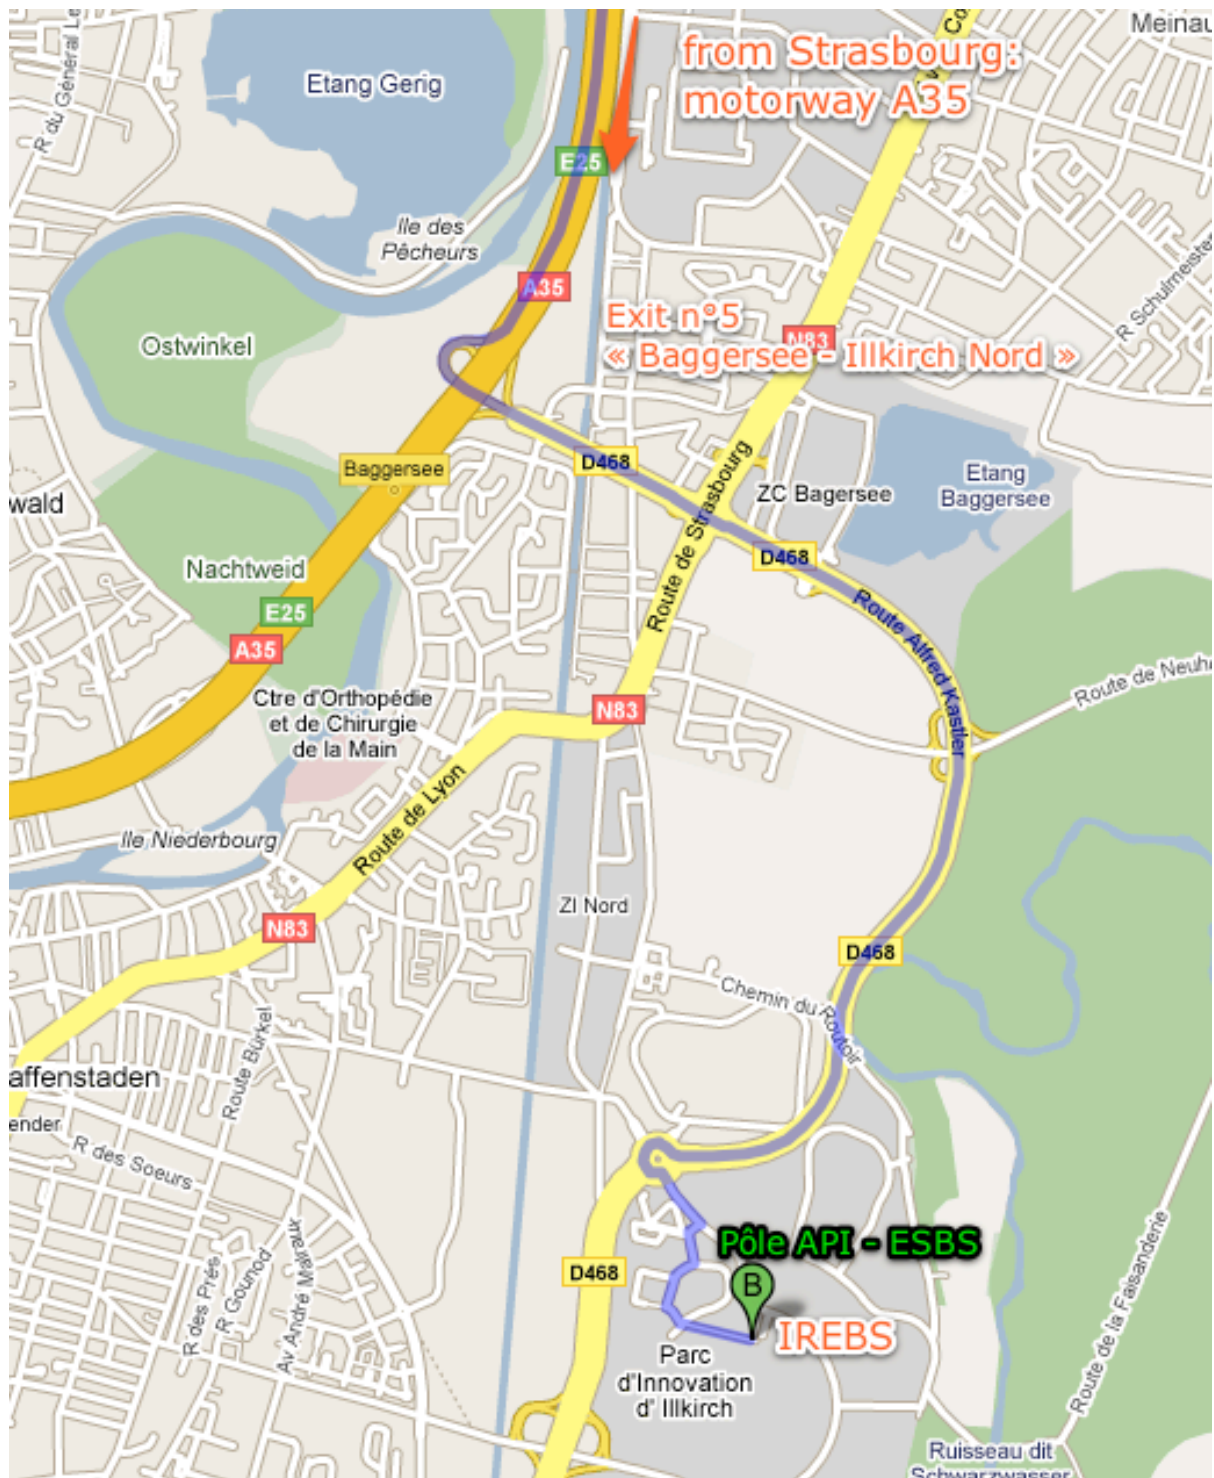

Plan d'accès par la route :

Voir plus de détails sur le plan «piéton»